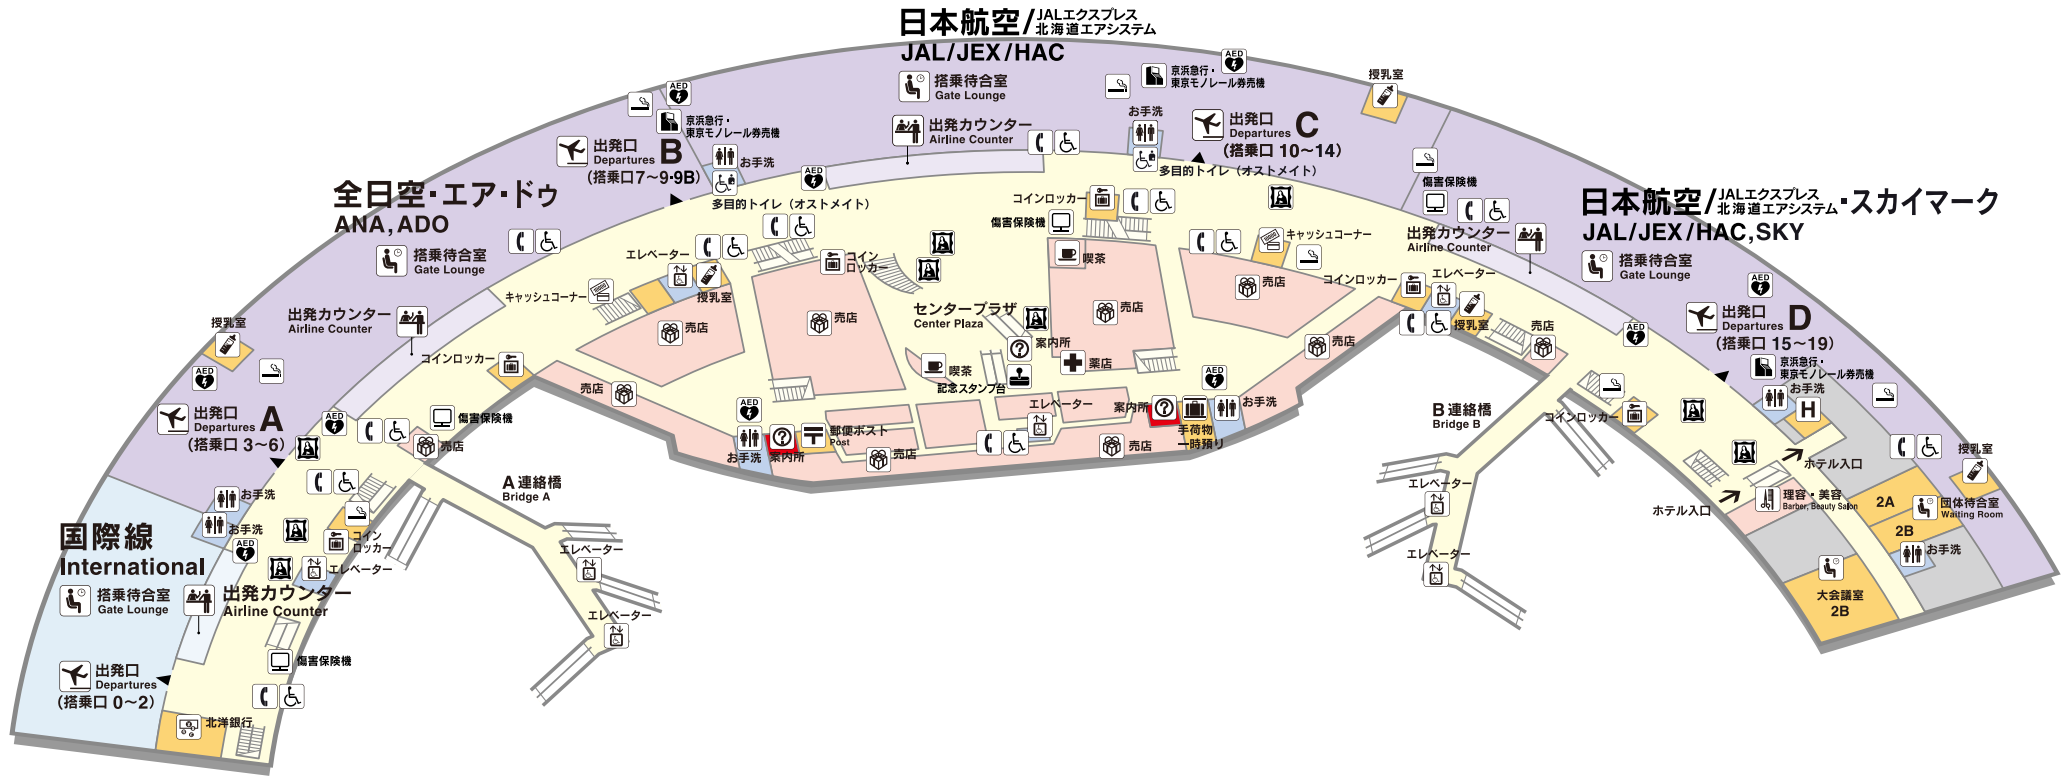

2F 出発とお土産のフロア Fleurショッピングワールド

- | | | | | | |
|---------|----------|-----------------|-----------|-------|-----------|
| 出発口 | お手洗 | 傷害保険機 | 郵便ポスト | 理容・美容 | 美術品・ギャラリー |
| 出発カウンター | 多目的トイレ | 京浜急行・東京モノレール券売機 | キャッシュコーナー | 売店 | AED |
| 搭乗待合室 | エレベーター | 団体待合室・会議室 | 銀行・両替 | 喫茶 | 記念スタンプ |
| 総合案内所 | コインロッカー | 授乳室 | ホテル | 薬店 | 車いす対応公共電話 |
| | 手荷物一時預り所 | | | | 喫煙所 |