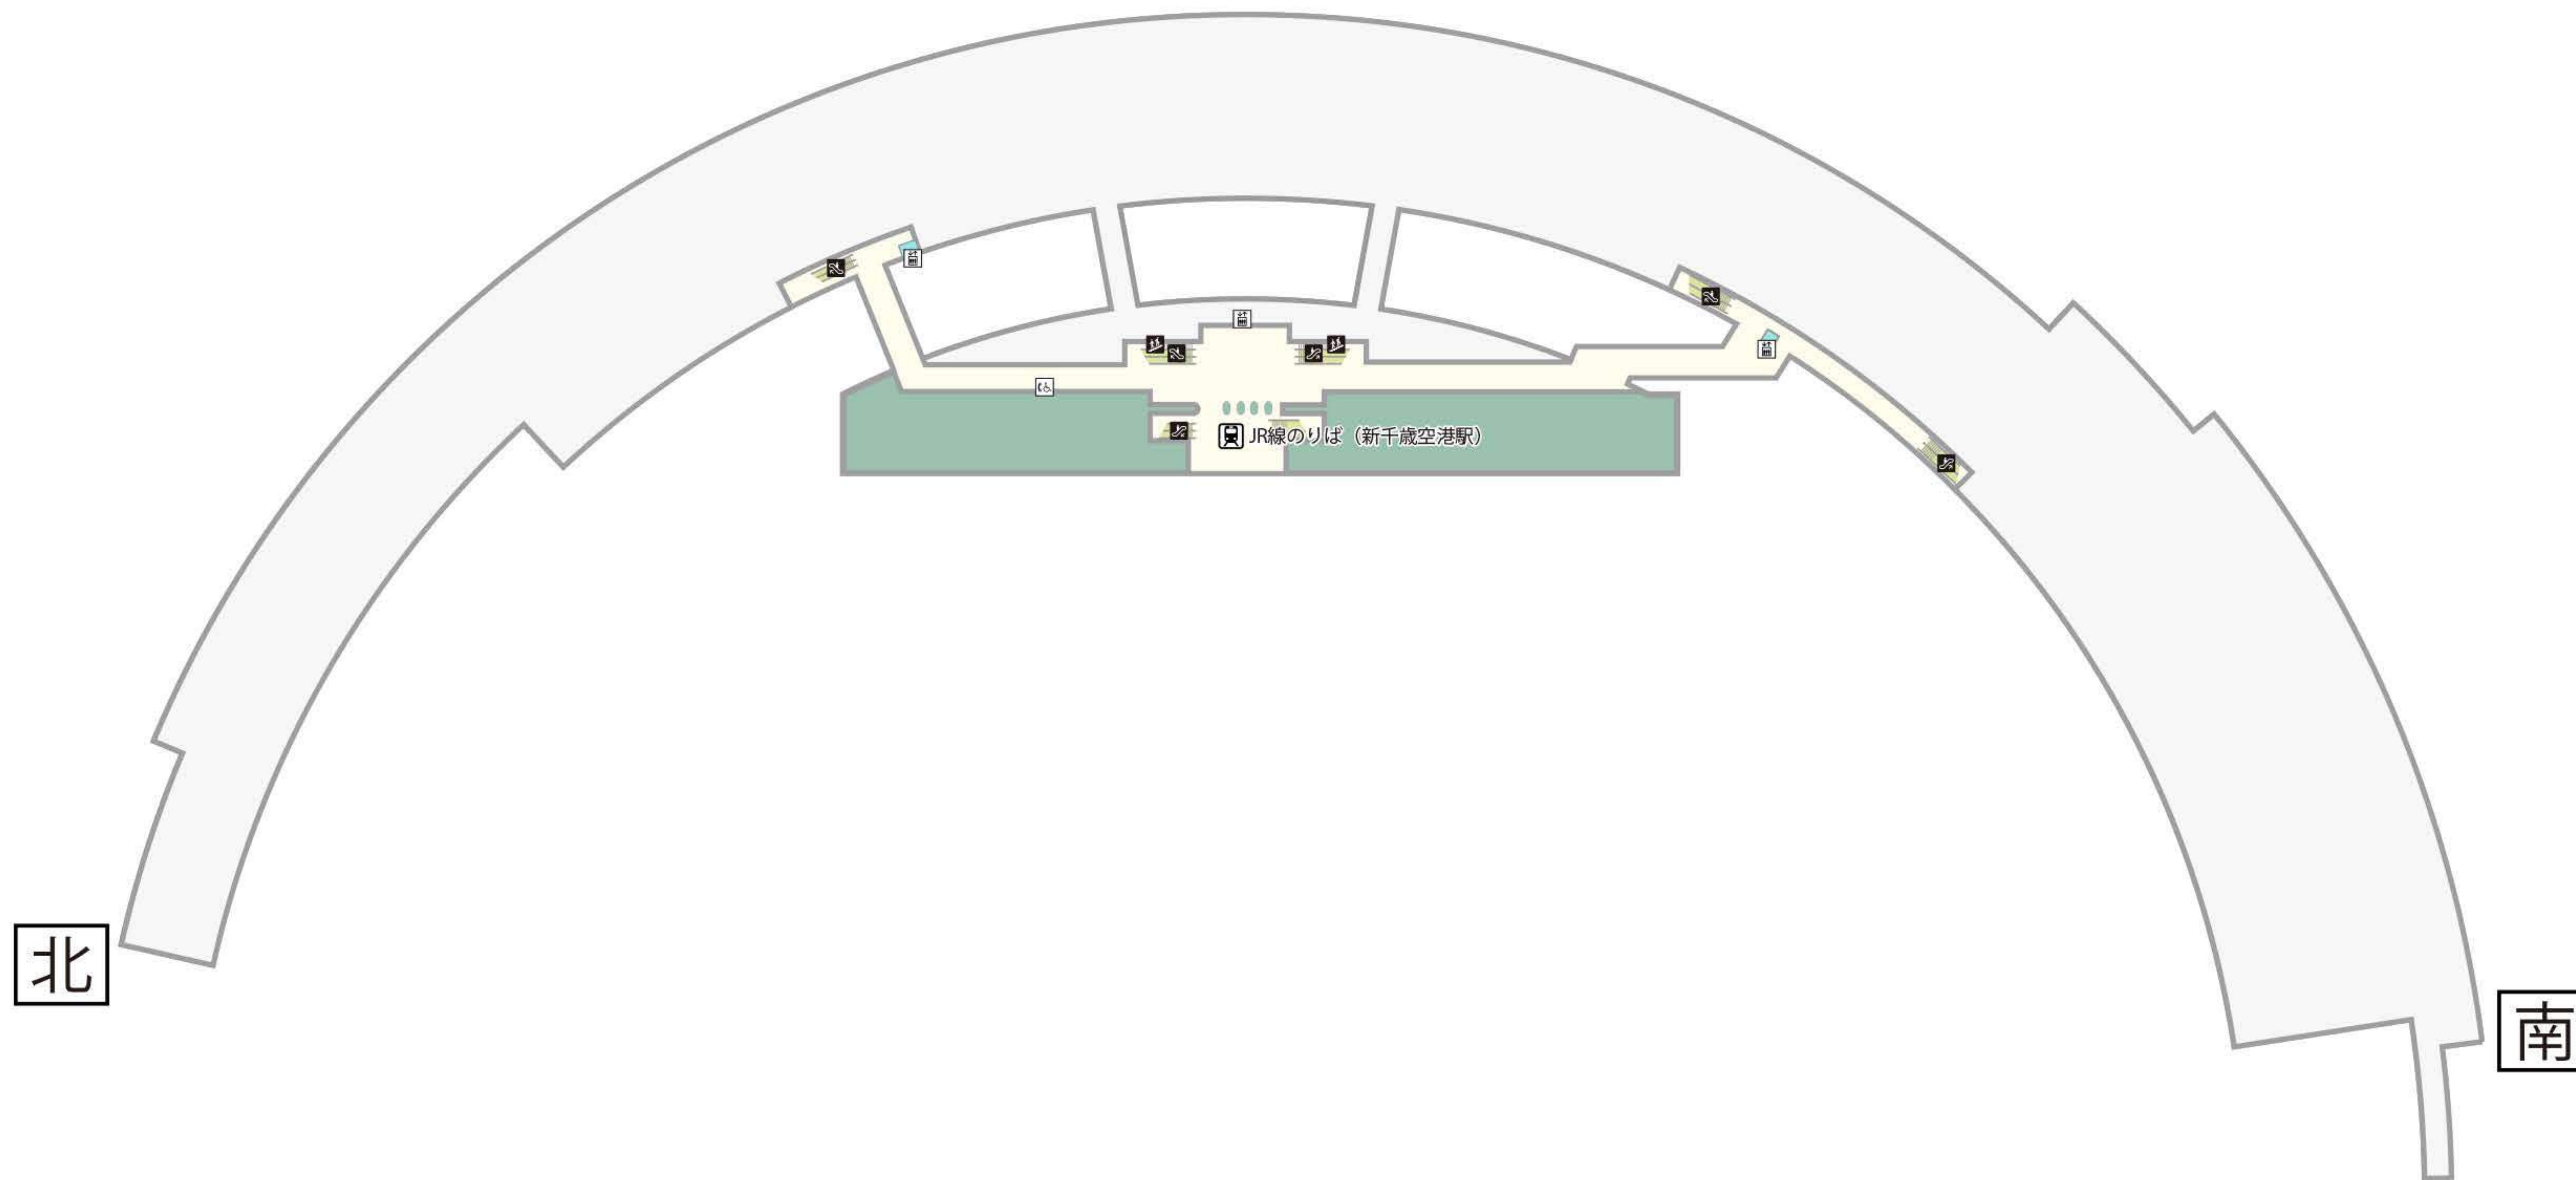

B1F JR新千歳空港駅

■ レストラン&カフェ ■ ショップ ■ エンターテインメント ■ リラクゼーション ■ 施設・サービス

 JR 新千歳空港駅

 エレベーター

 階段

 エスカレーター

 公衆電話・車いす対応公衆電話