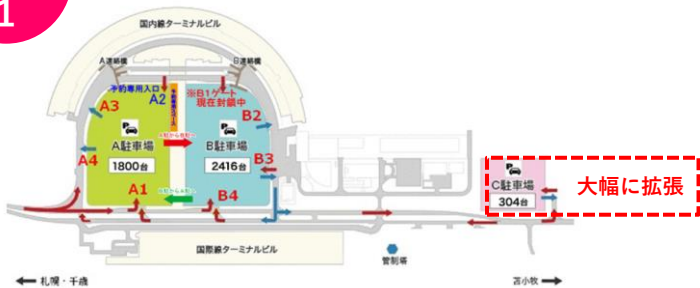

新千歳空港をご利用のお客様へ

駐車場に関するお知らせ

2023年

3月1日(水)より

新千歳空港C駐車場の 駐車場サービス・駐車料金が 変更になります。

POINT
1

収容台数が大幅に増加

《収容台数》

304台
(一般車 243台)
(大型バス61台)

約 **1,000** 台
(一般車専用)

POINT
2

無料シャトルバスを増便

《運行時間》

6:30 ~ 23:00
(約15分に1便)

5:00 ~ 24:00
(約7分に1便)

POINT
3

	変更前	3月1日から
通常期	24時間 500円	24時間 500円
多客期	24時間 500円	24時間 1,000円

※多客期料金の設定に合わせて、3月1日から長期割引を廃止します。また、時間貸し料金を廃止します。

C駐車場シャトルバス運行時刻表

	C駐車場	△ ケータリングビル	◇ 国際線	★ ANA/ADO	● JAL/SKY
5時	00,07,15,22, 30,37,45,52	02,09,17,24, 32,39,47,54	04,11,19,26, 34,41,49,56	06,13,21,28, 36,43,51,58	09,16,24,31, 39,46,54,01
6時	以下同時刻	以下同時刻	以下同時刻	以下同時刻	以下同時刻
7時					
8時					
9時					
10時	07,22,37,52	09,24,39,54	11,26,41,56	13,28,43,58	16,31,46,01
11時	00,15,30,45	02,17,32,47	04,19,34,49	06,21,36,51	09,24,39,54
12時	00,07,15,22, 30,37,45,52	02,09,17,24, 32,39,47,54	04,11,19,26, 34,41,49,56	06,13,21,28, 36,43,51,58	09,16,24,31, 39,46,54,01
13時	以下同時刻	以下同時刻	以下同時刻	以下同時刻	以下同時刻
14時					
15時					
16時					
17時					
18時					
19時					
20時					
21時					
22時					
23時	00,15,30,45	02,17,32,47	04,19,34,49	06,21,36,51	09,24,39,54
24時	00	02	04	06	09