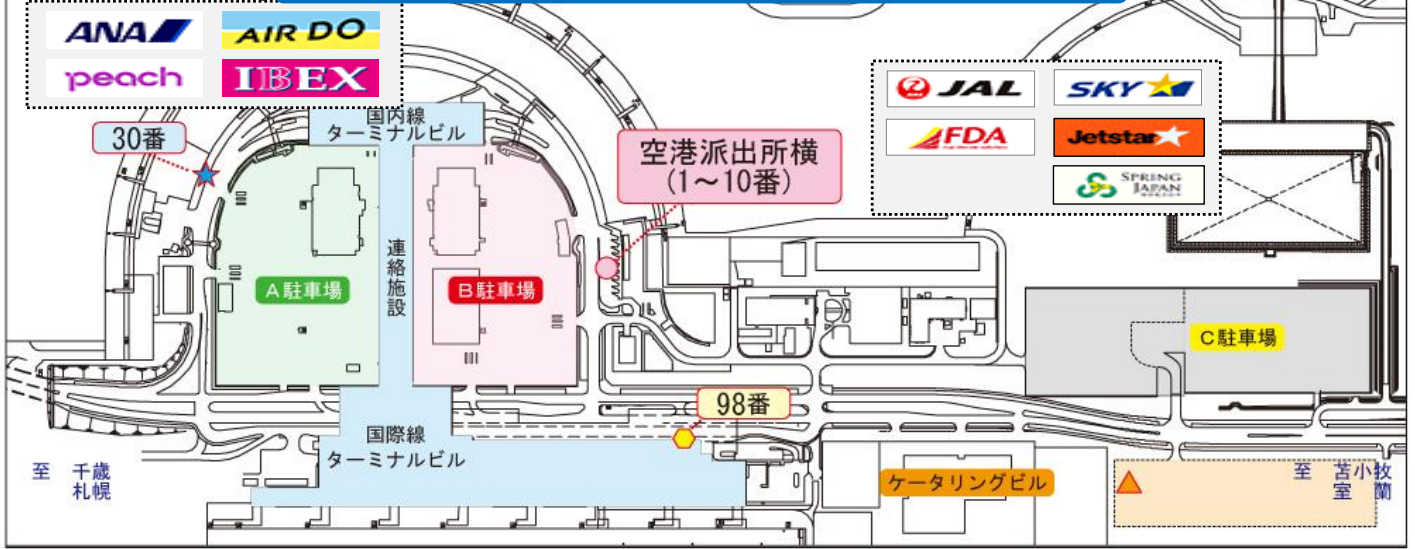

出口精算機を便利に

(POINT)

- 事前精算機、車番認証システムを設置し、スムーズな出庫が可能。
- クレジット、電子マネーは今まで通り利用可能。

※事前精算機、車番認証システムは、2023年5月から使用を開始する予定です。(写真はイメージです)

POINT
4

新たな駐車料金

(POINT)

- A B 駐車場と同様に、**多客期料金**を設定。

	変更前	3月1日から
通常期	24時間 500円	24時間 500円
多客期	24時間 500円	24時間 1,000円

※多客期料金の設定に合わせて、3月1日から長期割引を廃止します。また、時間貸し料金を廃止します。

C駐車場シャトルバス運行時刻表

	C駐車場	△ ケータリングビル	◇ 国際線	★ ANA/ADO	● JAL/SKY
5時	00,07,15,22, 30,37,45,52	02,09,17,24, 32,39,47,54	04,11,19,26, 34,41,49,56	06,13,21,28, 36,43,51,58	09,16,24,31, 39,46,54,01
6時	以下同時刻	以下同時刻	以下同時刻	以下同時刻	以下同時刻
7時					
8時					
9時					
10時	07,22,37,52	09,24,39,54	11,26,41,56	13,28,43,58	16,31,46,01
11時	00,15,30,45	02,17,32,47	04,19,34,49	06,21,36,51	09,24,39,54
12時	00,07,15,22, 30,37,45,52	02,09,17,24, 32,39,47,54	04,11,19,26, 34,41,49,56	06,13,21,28, 36,43,51,58	09,16,24,31, 39,46,54,01
13時	以下同時刻	以下同時刻	以下同時刻	以下同時刻	以下同時刻
14時					
15時					
16時					
17時					
18時					
19時					
20時					
21時					
22時					
23時	00,15,30,45	02,17,32,47	04,19,34,49	06,21,36,51	09,24,39,54
24時	00	02	04	06	09